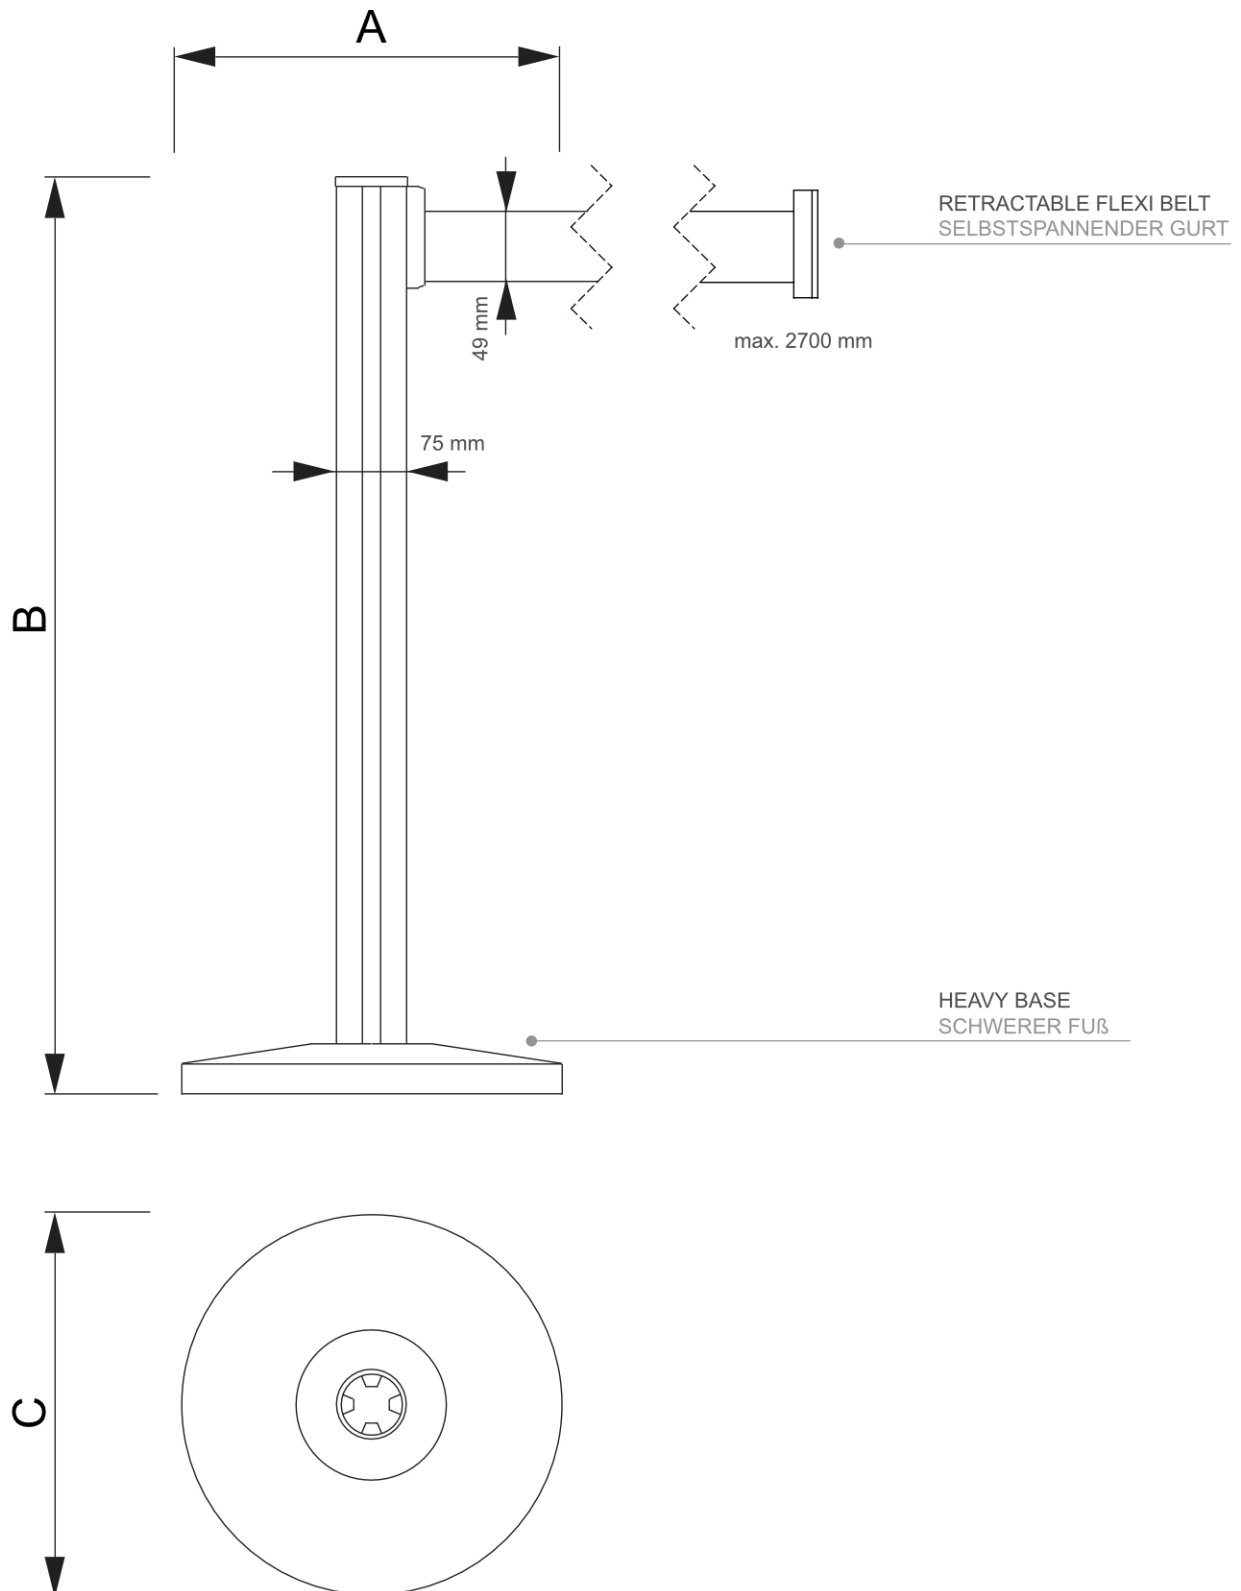

PRODUKT ARKUSZ

System odgradzający/chromowany słupek/chromowany 2,7 m pas

BBCHROME

- Automatycznie zwijany pasek o długości 2,7 m
- Ciężka podstawa gwarantuje stabilność
- Idealny do wytyczania kierunku kolejki

PRODUKT ARKUSZ

System odgradzający/chromowany słupek/chromowany 2,7 m pas

BBCHROME

PRODUKT ARKUSZ

System odgradzający/chromowany słupek/chromowany 2,7 m pas

BBCHROME

PODSTAWOWE INFORMACJE

SKU	Sizes (mm) (A x B x C)	Format (mm)	Widoczny rozmiar (mm) (VXxVY)	Rozstaw otworów (mm) (XxY)
BBCHROME	360 x 1050 x 360	-	-	-

Orientacja	Weight (kg)
Pionowy	10,45

INFORMACJE O OPAKOWANIU

Pakowanie 1 (mm)	Pakowanie 2 (mm)	Pakowanie 3 (mm)
1015 x 380 x 155	-	-

Ilość na paletce	Waga palety (kg)	Typ palety
40	481	EUR

WIĘCEJ INFORMACJI